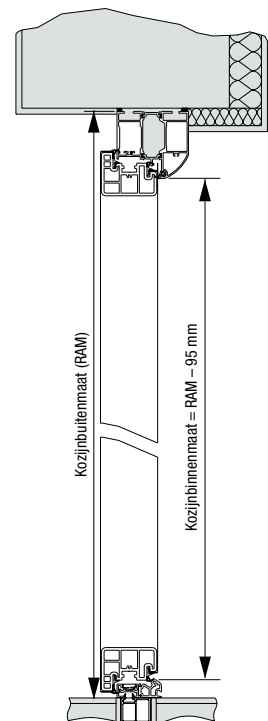

Standaard
drempelprofiel S11

Optioneel drempelprofiel S12

Horizontale doorsnede deur

Verticale doorsnede deur

Horizontale doorsnede zijdeel

Alle maten in mm

Beleef Hörmann-kwaliteit bij nieuwbouw en renovatie