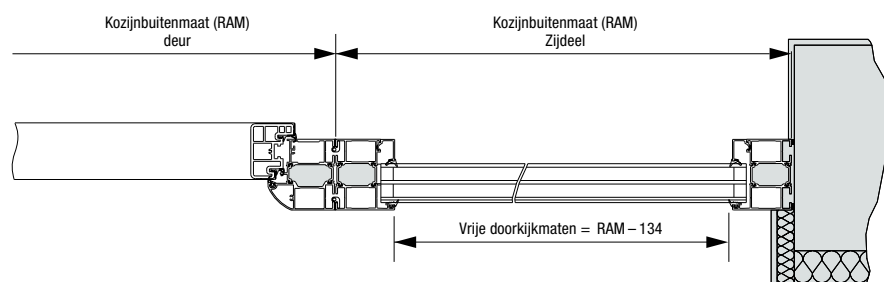

Standaard
drempelprofiel S11

Optioneel drempelprofiel S12

Horizontale doorsnede deur

Verticale doorsnede deur

Horizontale doorsnede zijdeel

Alle maten in mm

Beleef Hörmann-kwaliteit bij nieuwbouw en renovatie