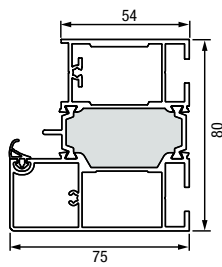

Bovenlichten niet-standaardmaten

Uitvoering	Kozijnbuitenmaat (bestelmaat)
Thermo65	700 – 2250 × 300 – 500

Alle maten in mm

Kozijnvarianten

Kozijn A3

Kozijn A4

Verbredingsprofiel
25 mm

Verbredingsprofiel
50 mm