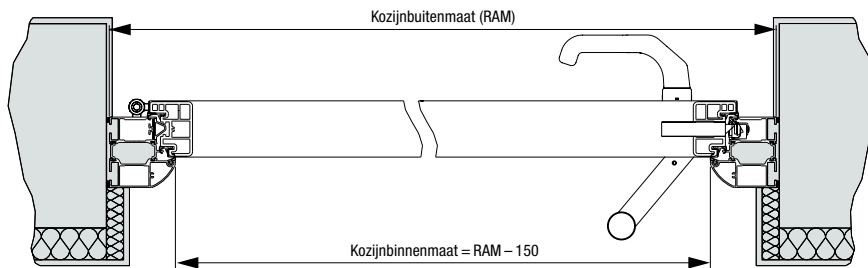

Standaard
drempelprofiel S11

Optioneel drempelprofiel S12

Horizontale doorsnede deur

Verticale doorsnede deur

Horizontale doorsnede zijdeel

Alle maten in mm

Beleef Hörmann-kwaliteit bij nieuwbouw en renovatie