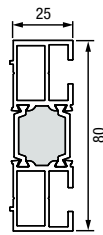

Bovenlichten niet-standaardmaten

Uitvoering	Kozijnbuitenmaat (bestelmaat)
Thermo65	700 – 2250 × 300 – 500

Alle maten in mm

Kozijnvarianten

Kozijn A3

Kozijn A4

Verbredingsprofiel
25 mm

Verbredingsprofiel
50 mm