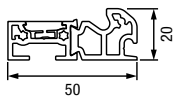

Bovenlichten niet-standaardmaten

Uitvoering	Kozijnbuitenmaat (bestelmaat)
Thermo65	700 – 2250 × 300 – 500

Alle maten in mm

Kozijnvarianten

Kozijn A3

Kozijn A4

Verbredingsprofiel
25 mm

Verbredingsprofiel
50 mm