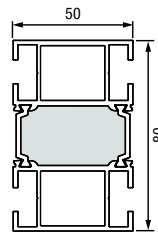

Bovenlichten niet-standaardmaten

Uitvoering	Kozijnbuitenmaat (bestelmaat)
Thermo65	700 – 2250 × 300 – 500

Alle maten in mm

Kozijnvarianten

Kozijn A3

Kozijn A4

Verbredingsprofiel
25 mm

Verbredingsprofiel
50 mm