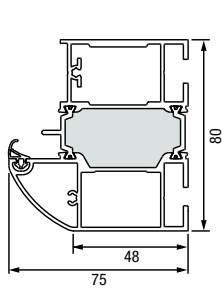

Kozijnvarianten

Kozijn A3