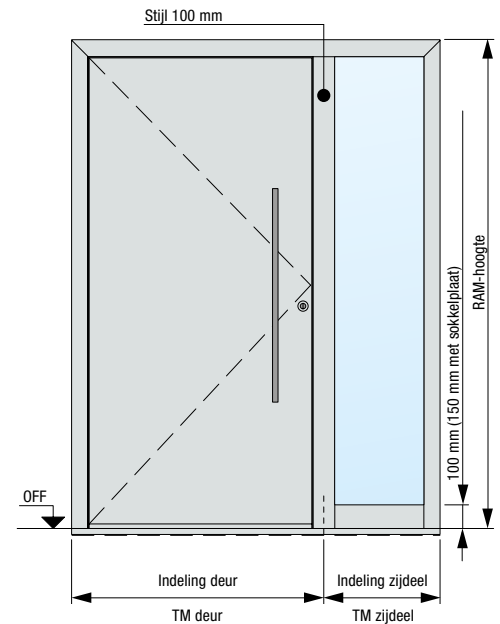

Afmetingen ThermoPlan Hybrid-voor deur

Uitvoering omraming van 70	Kozijnbuitenmaat¹⁾ (bestelmaat)	Vrije metselwerkmaat¹⁾	Kozijnbinnenmaat
Standaard	Max. 1250 × 2250	Max. 1270 × 2260	Max. 1110 × 2180
Buitengewone maat	Max. 1250 × 2350	Max. 1270 × 2360	Max. 1110 × 2280
XXL	Max. 1250 × 2500	Max. 1270 × 2510	Max. 1110 × 2430

Afmetingen ThermoPlan Hybrid-zijdelen

Stijlconstructie	Zijdeel hoogte¹⁾	TM zijdeel breedte¹⁾	TM voordeur breedte¹⁾
1-zijdig	Max. 3000	260 – 1600	Max. 1230
2-zijdig	Max. 3000	260 – 1600	Max. 1210

De maximale vervoerlengte van een deurinstallatie (inclusief zijdelen, bovenlichten en opbouwprofielen) mag aan één kant niet meer dan 2700 mm bedragen.

Koppelconstructie	Zijdeel hoogte¹⁾	TM zijdeel breedte¹⁾	TM voordeur breedte¹⁾
1- / 2-zijdig	Max. 3000	300 – 2500²⁾	1250

¹⁾ bij omraming van 110 + 40 mm

²⁾ Met Reflo- of Micrograin-beglazing