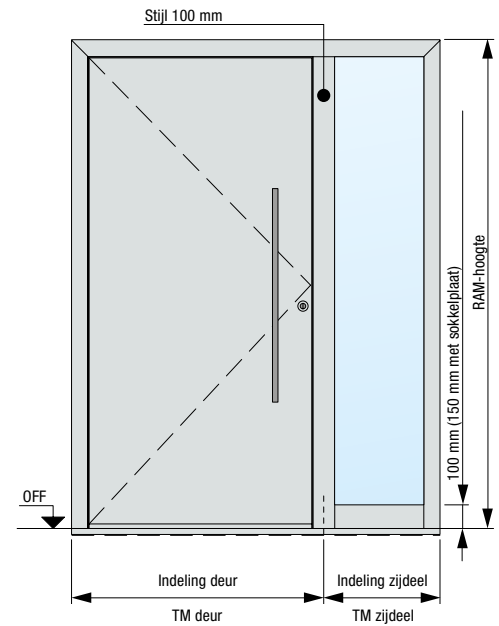

Maten en inbouwgegevens

ThermoSafe / ThermoSafe Hybrid

Afmetingen voordeur ThermoSafe / ThermoSafe Hybrid

Uitvoering omringing van 70	Kozijnbuitenmaat¹⁾ (bestelmaat)	Vrije metselwerkmaat¹⁾	Kozijnbinnenmaat
Standaard	Max. 1250 × 2250	Max. 1270 × 2260	Max. 1110 × 2180
Buitengewone maat	Max. 1250 × 2350	Max. 1270 × 2360	Max. 1110 × 2280
XXL	Max. 1250 × 2500	Max. 1270 × 2510	Max. 1110 × 2430

Afmetingen zijdelen ThermoSafe / ThermoSafe Hybrid

Stijlconstructie	Zijdeel hoogte¹⁾	TM zijdeel breedte¹⁾	TM voordeur breedte¹⁾
1-zijdig	Max. 3000	260 – 1600	Max. 1230
2-zijdig	Max. 3000	260 – 1600	Max. 1210

De maximale vervoerlengte van een deurstalage (inclusief zijdelen, bovenlichten en opbouwprofielen) mag aan één kant niet meer dan 2700 mm bedragen.

Koppelconstructie	Zijdeel hoogte¹⁾	TM zijdeel breedte¹⁾	TM voordeur breedte¹⁾
1-/2-zijdig	Max. 3000	300 – 2500²⁾	1250

¹⁾ bij omringing van 110 + 40 mm
²⁾ Met Reflo- of Micrograin-beglazing