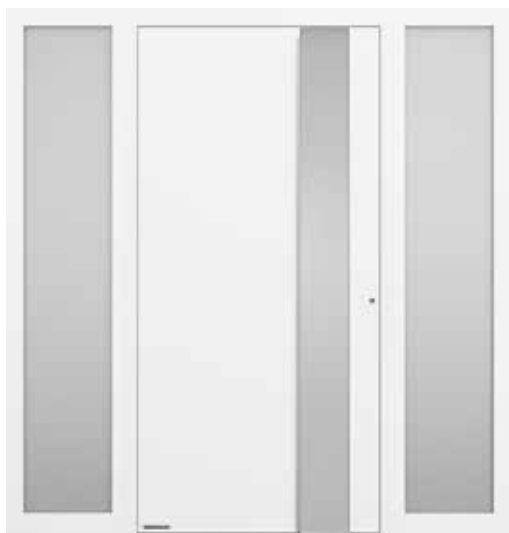

Motief 565 .NIEUW