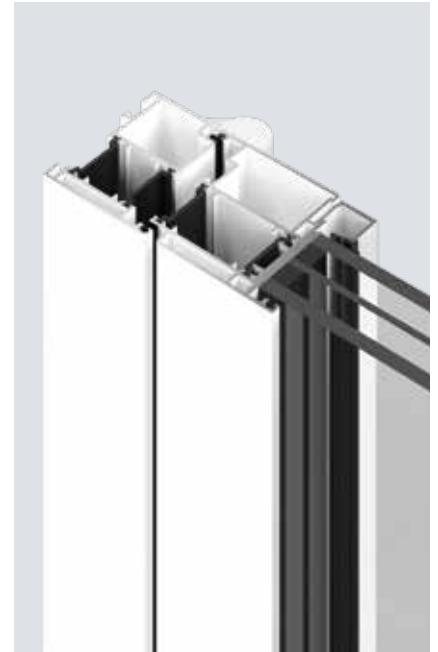

TopComfort

Inliggend

Aluminium, thermisch onderbroken

82 mm

Roestvrij staal

Stomp

Aluminium

Stomp

82 mm

Aluminium, thermisch onderbroken

3-voudig

Aluminium-kunststof

Tot 0,78 W/(m²·K)

33 tot 36 dB

Inliggend

Koolstof, thermisch onderbroken

100 mm

Aluminium

Met opdek

Aluminium

Met opdek

111 mm

Aluminium, thermisch onderbroken

4-voudig

Aluminium-kunststof

Tot 0,47 W/(m²·K)

29 tot 32 dB

Beglazingspaneel

Aluminium, thermisch onderbroken

80 mm

Stomp

Stomp

80 mm

Aluminium, thermisch onderbroken

2-voudig

Aluminium-kunststof

Tot 1,3 W/(m²·K)

29 tot 36 dB

Alleen bij Hörmann
U₀-waarde tot 0,47 W/(m²·K)