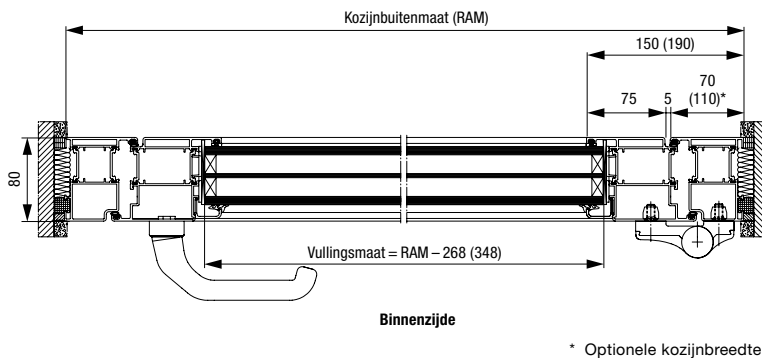

Horizontale doorsnede deur