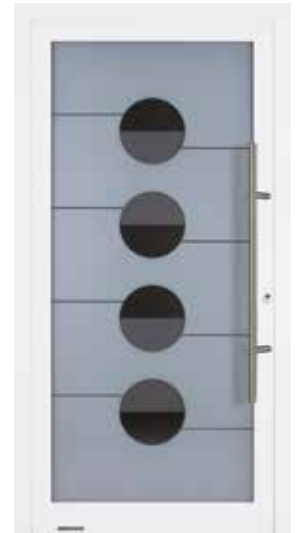

Motief 100 MG 114