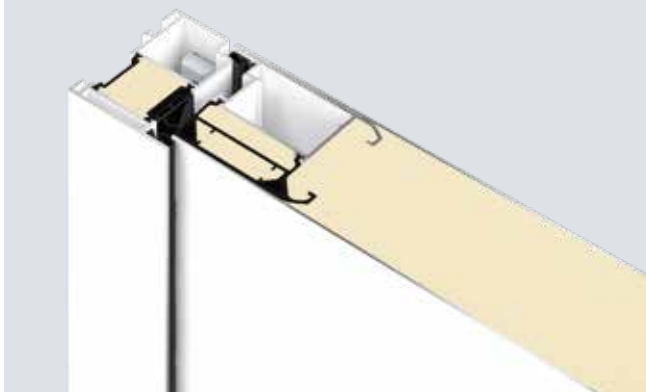

70

80

86

Design. Uitrusting. Toebehoren.

- 70 Deurbladconstructie
- 72 Deuruitvoeringen
- 74 Deuruitrustingen
- 76 Veiligheidsuitrustingen
- 78 Comfortsloten
- 80 Buitenhandgrepen
- 83 Krukgarnituren
- 84 Kleuren
- 86 Beglazing
- 88 Maten en inbouwgegevens