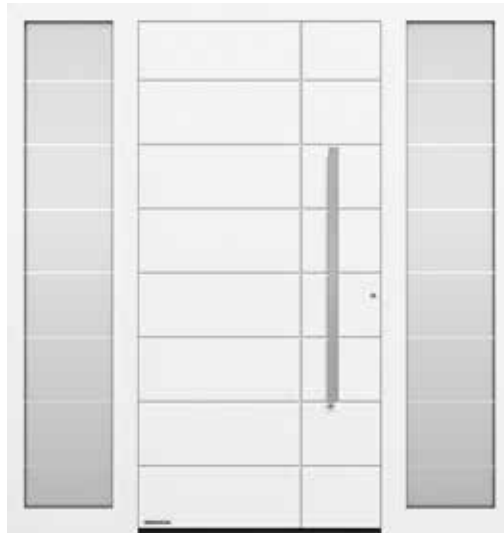

Motief 862

THERMOPLAN HYBRID

Alle deurmotieven op deze pagina zijn in verkeerswit RAL 9016 mat

Motief 689 roestvrijstalen handgreep 38-2, motiefglas Parsol grijs gematteerd met 7 heldere stroken
Motief 862 roestvrijstalen greep HOE 620, motiefglas Parsol grijs gematteerd met 7 heldere stroken,
zijdelen motiefglas Parsol grijs gematteerd met 7 heldere stroken

Motief 867 roestvrijstalen handgreep HOE 620, motiefglas Float gematteerd met 7 heldere stroken

Motief 871 roestvrijstalen greep HOE 620, motiefglas Parsol grijs gematteerd met 3 heldere stroken,
zijdelen motiefglas Parsol grijs gematteerd met 3 heldere stroken

Motief 872 roestvrijstalen greep HOE 615, motiefglas Parsol grijs gematteerd met 6 heldere stroken,
zijdelen motiefglas Parsol grijs gematteerd met 6 heldere stroken

→ Alle kleuren en oppervlakken vindt u vanaf pagina 84.