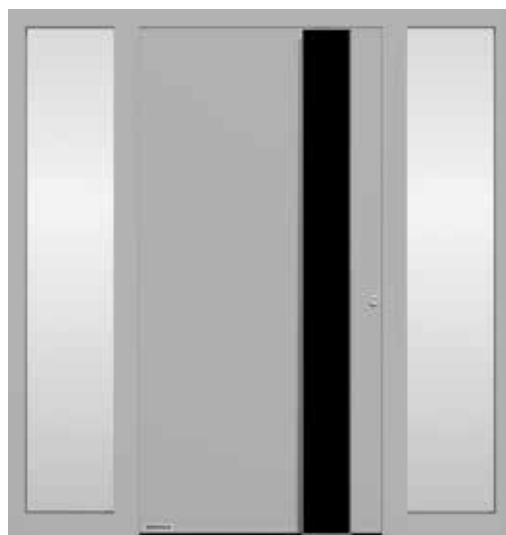

Motief 565

THERMOSAFE / THERMOSAFE HYBRID

Alle deurmotieven op deze pagina zijn in blank aluminiumkleurig RAL 9006, zijdeglanzend

Motief 860 roestvrijstalen handgreep HOE 501 black.edition in gitzwart RAL 9005 (optioneel)

Motief 565 design-handgreep G 760 black.edition in gitzwart RAL 9005 (optioneel) **1**, optioneel met geïntegreerde led-lichtlijst

Motief 568 design-handgreep G 750 black.edition in gitzwart RAL 9005 (optioneel) **2**, optioneel met geïntegreerde led-lichtlijst

Motief 551 met de hand gemaakte roestvrijstalen handgreep HOE 150

→ Alle kleuren en oppervlakken vindt u vanaf pagina 84.