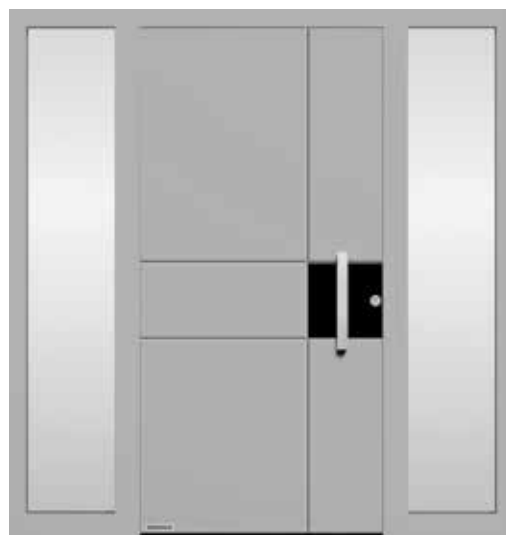

Motief 832

THERMOSAFE / THERMOSAFE HYBRID

Alle deurmotieven op deze pagina zijn in blank aluminiumkleurig RAL 9006, zijdeglanzend

Motief 823 handgreepprofiel black.edition in gitzwart RAL 9005 (optioneel), bevestigingsprofielen in de kleur van de deur, optioneel met led-spotlight in de handgreep ³

Motief 832 roestvrijstalen handgreep HOE 820, applicatie in gitzwart RAL 9005 (optioneel), met horizontale en verticale roestvrijstalen pilasters

Motief 836 roestvrijstalen handgreep HOE 820 ⁴, in hetzelfde vlak liggende applicatie in gitzwart RAL 9005 (optioneel)

Motief 891* roestvrijstalen handgreep HOE 820

* Niet leverbaar als ThermoSafe Hybrid

→ Alle kleuren en oppervlakken vindt u vanaf pagina 84.