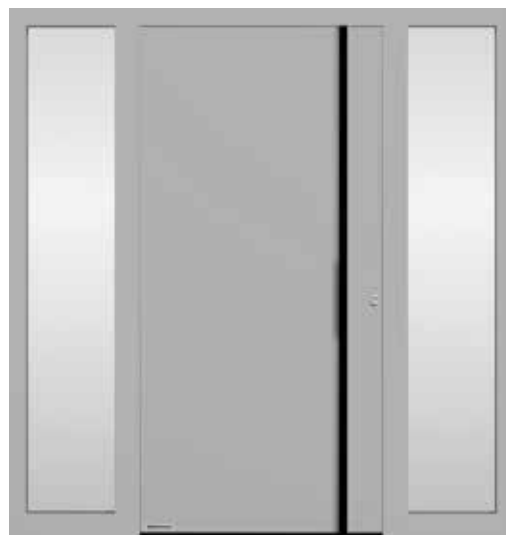

Motief 823

THERMOSAFE / THERMOSAFE HYBRID

Alle deurmotieven op deze pagina zijn in blank aluminiumkleurig RAL 9006, zijdeglanzend

Motief 823 handgreepprofiel black.edition in gitzwart RAL 9005 (optioneel), bevestigingsprofielen in de kleur van de deur, optioneel met led-spotlight in de handgreep ³

Motief 832 roestvrijstalen handgreep HOE 820, applicatie in gitzwart RAL 9005 (optioneel), met horizontale en verticale roestvrijstalen pilasters

Motief 836 roestvrijstalen handgreep HOE 820 ⁴, in hetzelfde vlak liggende applicatie in gitzwart RAL 9005 (optioneel)

Motief 891* roestvrijstalen handgreep HOE 820

* Niet leverbaar als ThermoSafe Hybrid

→ Alle kleuren en oppervlakken vindt u vanaf pagina 84.