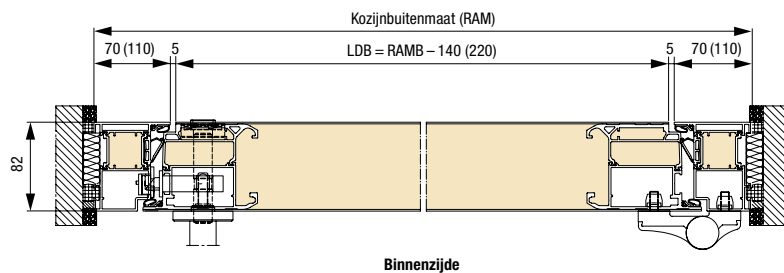

Horizontale doorsnede deur