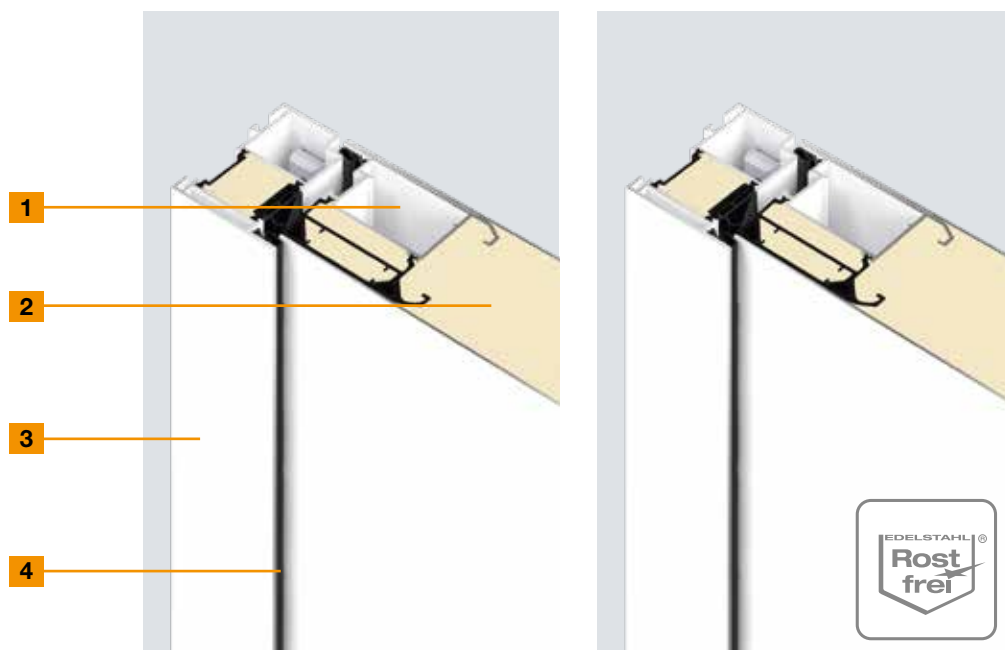

Deuruitvoeringen

Het passende profiel voor elke eis

ThermoSafe

ThermoSafe Hybrid

1	Deurprofiel	Inliggend	Inliggend
	Materiaal	Aluminium, thermisch onderbroken	Aluminium, thermisch onderbroken
2	Deurbladdikte	73 mm	73 mm
	Buitenplaat	Aluminium	Roestvrij staal
	Buitensponning	Met opdek	Met opdek
	Binnenplaat	Aluminium	Aluminium
	Binnensponning	Stomp	Stomp
3	Kozijndikte	82 mm	82 mm
	Materiaal	Aluminium, thermisch onderbroken	Aluminium, thermisch onderbroken
4	Afdichtingssysteem	3-voudig	3-voudig
	Drempelprofiel	Aluminium-kunststof	Aluminium-kunststof
	Warmte-isolatie (U_D-waarde)*	Tot 0,87 W/(m²·K)	Tot 0,87 W/(m²·K)
	Geluidsisolatie	28 tot 33 dB	33 tot 36 dB

* Afhankelijk van de deurafmetingen. Vermelde waarden voor RAM 1250 × 2200 mm