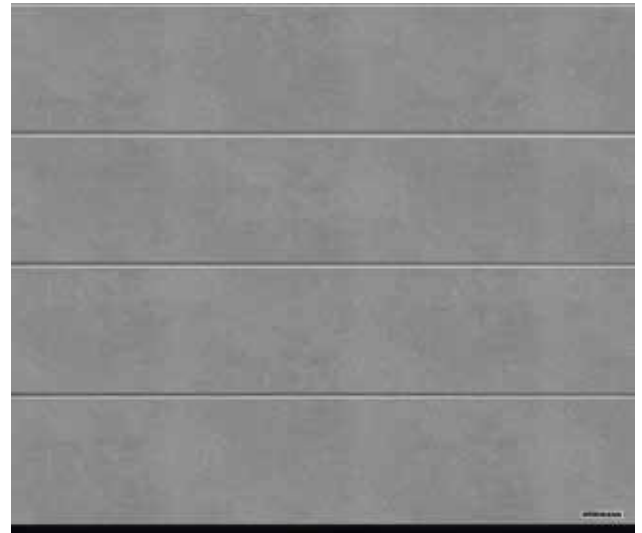

Garagesectionaaldeur L-profilering .NIEUW
Duragrain cement