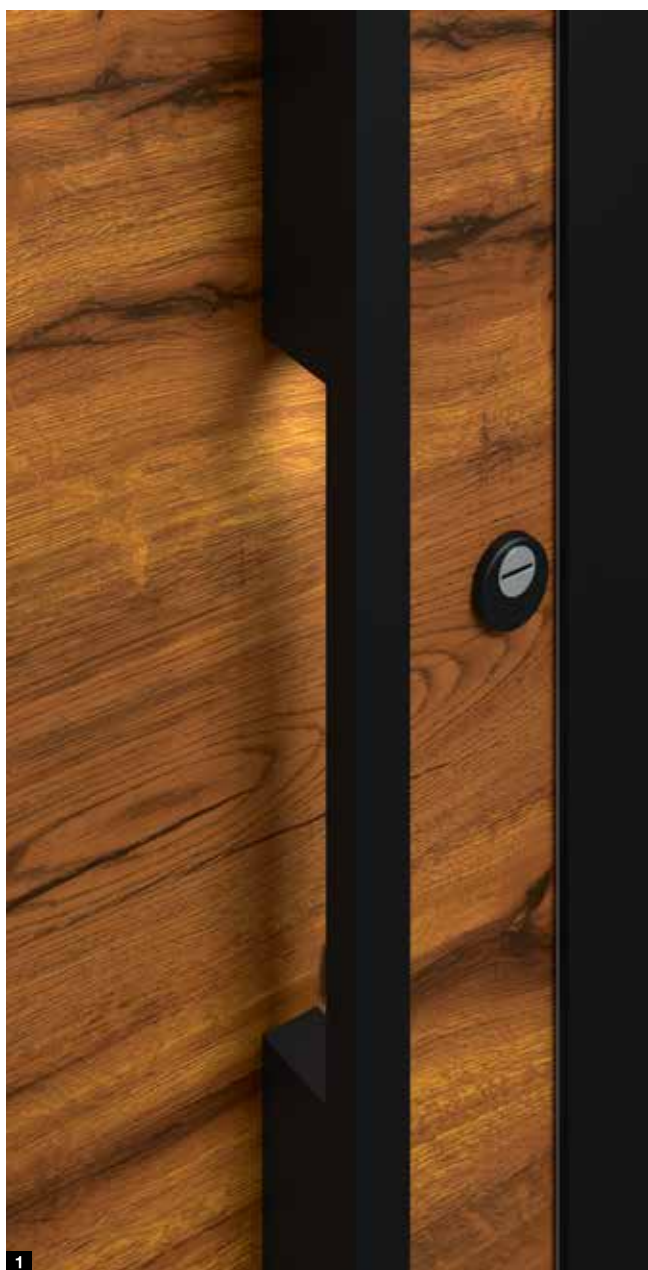

Motief 565 met handgreepapplicatie
in Decoral wild eiken

Motief 823

Motief 723

ALUMINIUM VOORDEUR THERMOSAFE

Motief 823 Deurblad in Decoral schuurhout, deurkozijn in gitzwart RAL 9005 fijnstructuur, handgreetprofiel black.edition in gitzwart RAL 9005 fijnstructuur (optioneel), bevestigingsprofielen in de kleur van de deur, optioneel met led-spotlight in de handgreep **1**, zijdelen met figuurglas Satinato