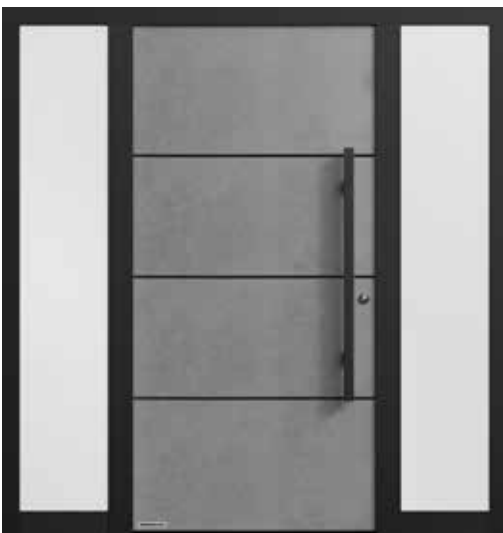

Aluminium voordeur ThermoSafe motief 860 met L-pilasters
Deurblad in Decoral cement, deurkozijn in gitzwart
RAL 9005 fijnstructuur, roestvrijstalen handgreep HOE 501
black.edition in gitzwart RAL 9005 fijnstructuur (optioneel),
opgezette pilasters in gitzwart RAL 9005 fijnstructuur
(optioneel) , zijdelen met figuurglas Satinato